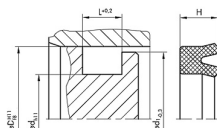

Guarnizione per pistone KN 21 (NBR 90)

Movimenti Alternativi

MAR-GOM
www.mar-gom.it
www.produzionegomma.it

Descrizione

Guarnizione per pistone KN 21 a singolo effetto di forma costruttiva simmetrica

Materiale guarnizione: NBR 90 3006